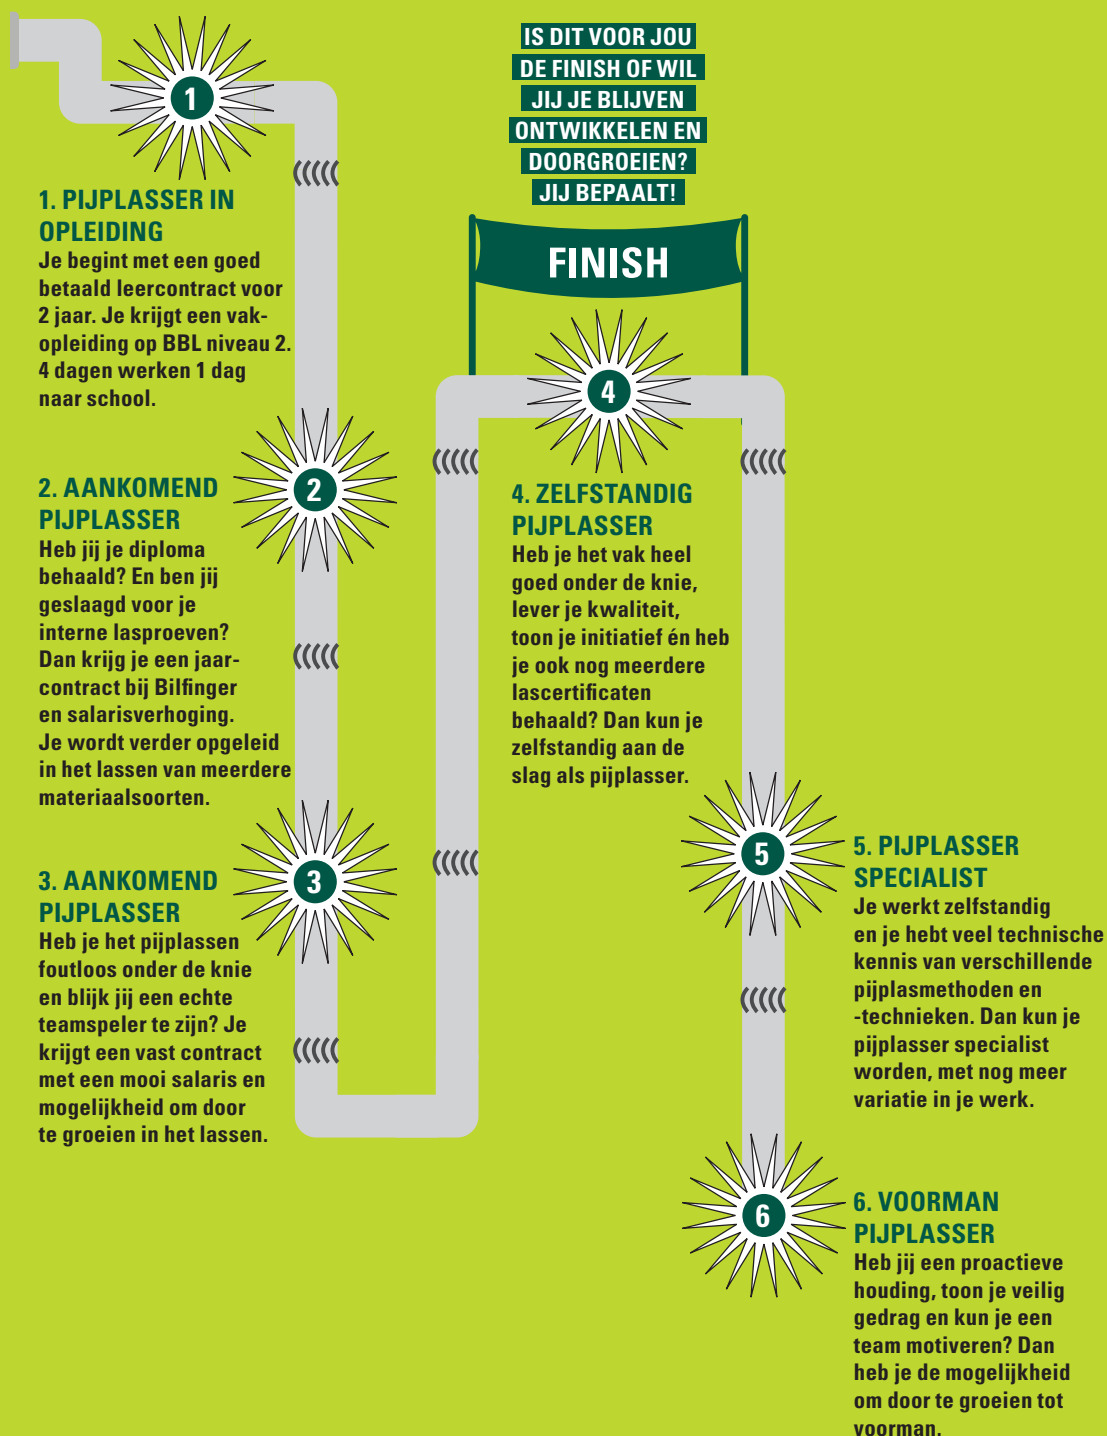

# AANKOMEND PIJPLASSER: ROUTEKAART NAAR JOUW TOEKOMST

Wil jij werken op  
interessante en  
spectaculaire locaties  
in de procesindustrie?  
Vind je collegialiteit en  
variatie belangrijk en  
wil je graag doorgroeien  
in je werk?

Bekijk de routekaart  
naar jouw toekomst bij  
Bilfinger.

Wil je nu beginnen aan de rest van je loopbaan?  
Scan de QR-code voor meer informatie of  
solliciteer meteen op [jobs.bilfinger.com](https://jobs.bilfinger.com)