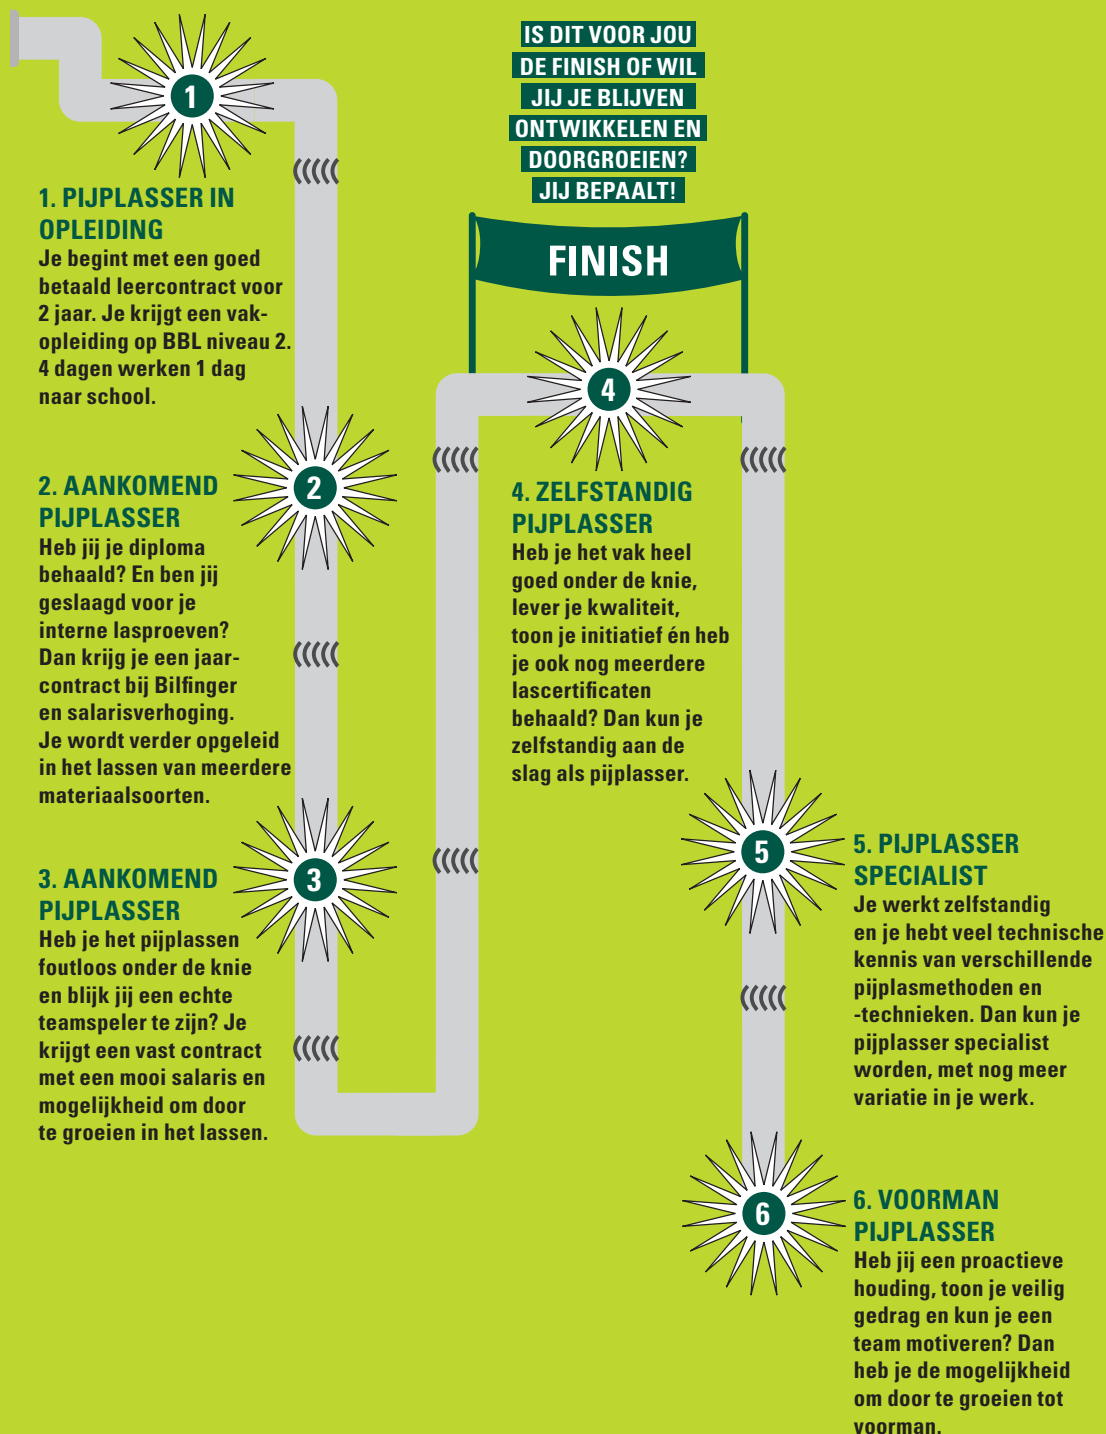

# AANKOMEND PIJPLASSER: ROUTEKAART NAAR JOUW TOEKOMST

Wil jij werken op  
interessante en  
spectaculaire locaties  
in de procesindustrie?  
Vind je collegialiteit en  
variatie belangrijk en  
wil je graag doorgroeien  
in je werk?

Bekijk de routekaart  
naar jouw toekomst bij  
Bilfinger.

Wil je nu beginnen aan de rest van je loopbaan?  
Scan de QR-code voor meer informatie of  
solliciteer meteen op [jobs.bilfinger.com](https://jobs.bilfinger.com)