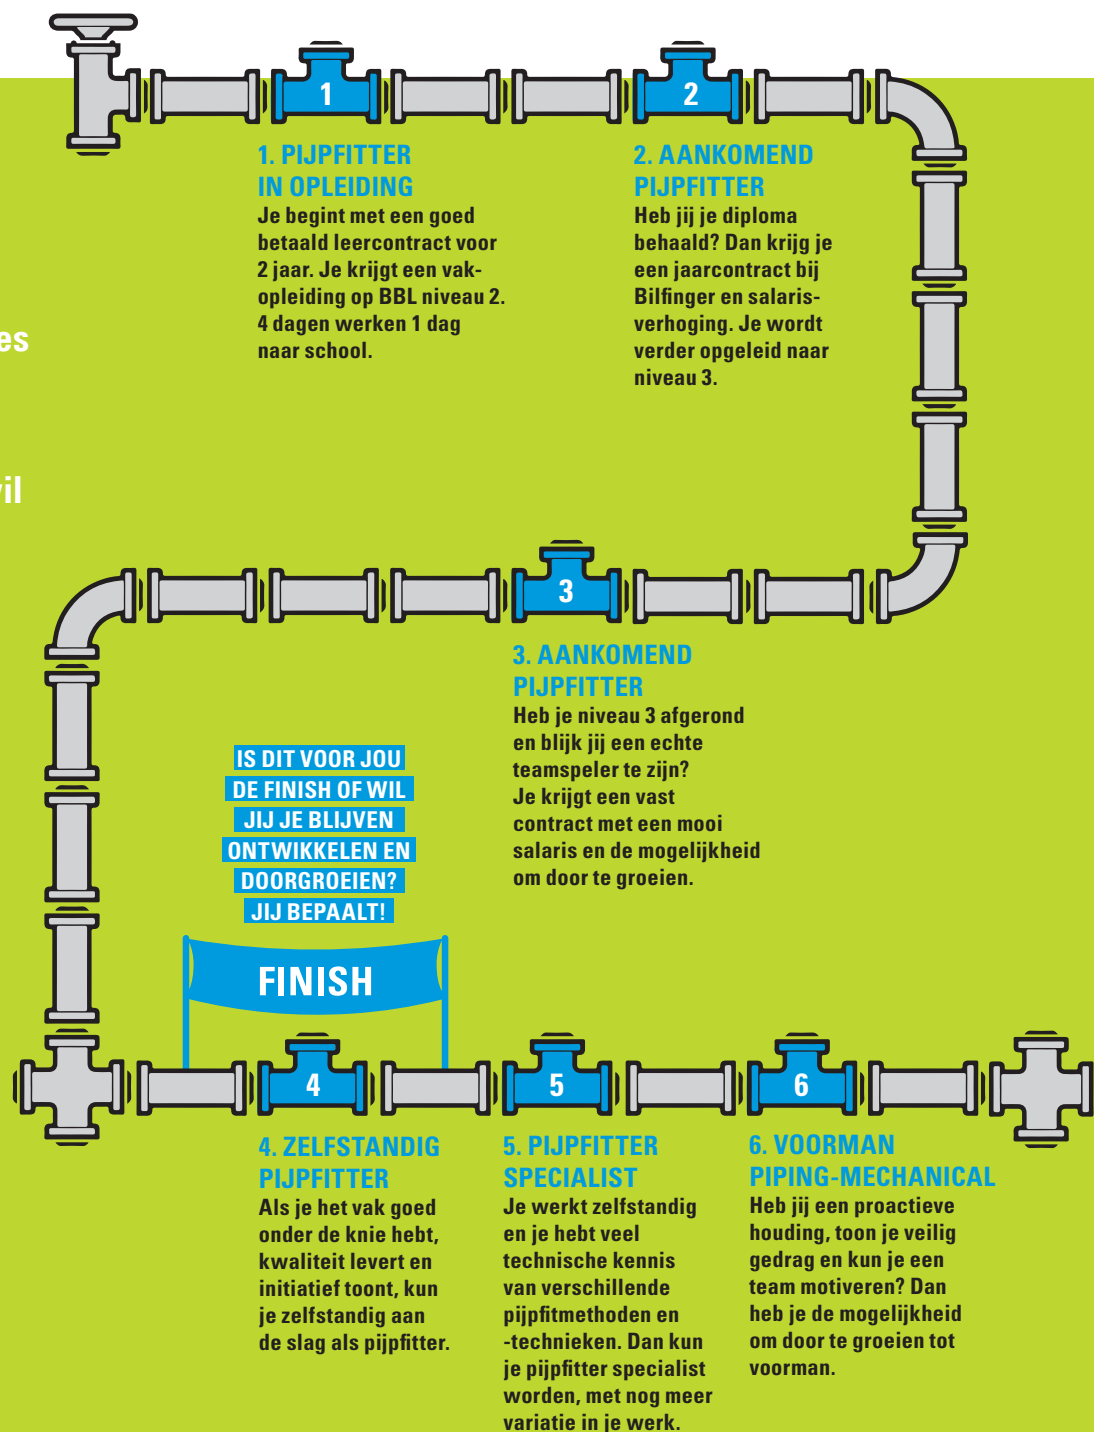

# AANKOMEND PIJPFITTER: ROUTEKAART NAAR JOUW TOEKOMST

Wil jij werken op  
interessante en  
indrukwekkende locaties  
in de procesindustrie?  
Vind je collegialiteit en  
variatie belangrijk en wil  
je graag doorgroeien in  
je werk?

Bekijk de routekaart  
naar jouw toekomst bij  
Bilfinger.

Wil je nu beginnen aan de rest van je loopbaan?  
Scan de QR-code voor meer informatie of  
solliciteer meteen op [jobs.bilfinger.com](https://jobs.bilfinger.com)