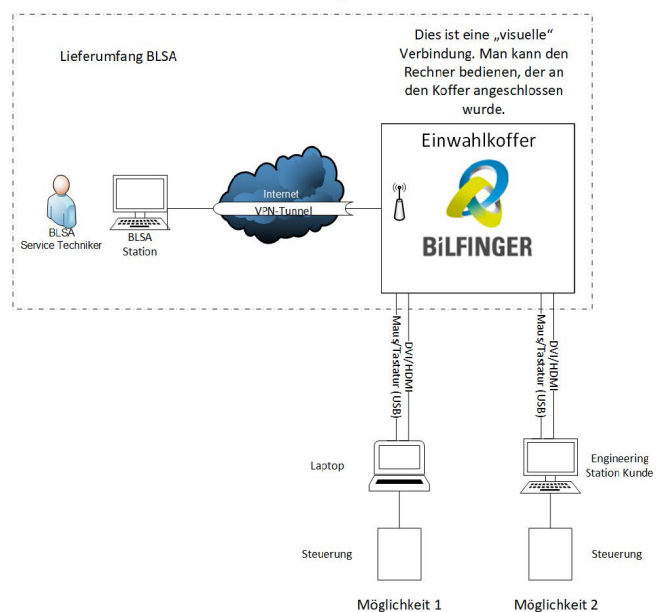

EMSR

Einwahlkoffer Fernzugriff

Fernzugriff zeit und ortsunabhängig

Flexibel, schnell und sicher – der direkte Draht zur Anlage

Eine schnelle Fehlerbehebung, und die richtige Wartung der Anlage sind entscheidend für einen zuverlässigen und sicheren Betrieb. Unsere geschulten Mitarbeiter stehen jederzeit mit ihrem Know-how zur Seite – sei es vor Ort oder aus der Ferne.

Um dieses Know-how ohne Vorlauf- und Reisezeit voll ausschöpfen zu können, haben wir mit dem Einwahlkoffer eine Möglichkeit geschaffen, die einen schnellen und sicheren Fernzugriff auf Ihre Anlage zulässt – besonders dann, wenn Ihre Anlage keine eigene Einwahlmöglichkeit besitzt.

Profitieren Sie von der einfachen Installation am Anlagenrechner und der schnellen Unterstützung durch unsere Mitarbeiter – die KVM-Verbindung bietet hierbei ein Höchstmaß an Sicherheit. Sie benötigen lediglich eine (mobile) Internetverbindung an Ihrem Remote-Rechner.

Schematische Darstellung des Einwahlkoffers

Vorteile

- Einfache Installation – Anleitung zum Anschließen liegt dem Koffer bei
- Zugriff über mobile Internetverbindung möglich
- Hohe Flexibilität in der Betreuung der Anlage, auch z. B. bei Inbetriebnahmen
- Reisekosten entfallen
- Keine Wartezeit vor Ort auf andere Gewerke
- Einfachere Planung bei einzelnen Gewerken
- Hohe Sicherheit durch KVM-Verbindung
- Flexible Einsatzdauer mit Option auf Kauf