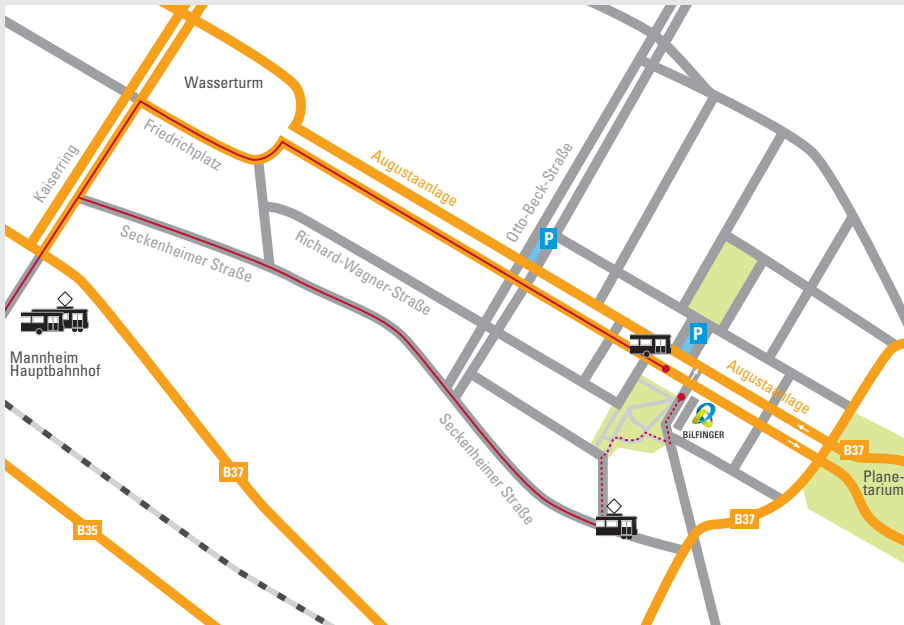

Wegbeschreibung mit dem PKW:

Es sind Parkmöglichkeiten für Besucher hinter dem Gebäude vorhanden. Stimmen Sie die Verfügbarkeit bitte vorher telefonisch ab.

Anfahrt zum Besucherparkplatz:

- Folgen Sie der A6 bis zum Autobahnkreuz Mannheim, fahren Sie dann auf die BAB 656 Richtung Mannheim ab.
- Fahren Sie nach dem Planetarium geradeaus auf der Augustaanlage weiter.
- Biegen Sie die erste Straße links ab in die Brucknerstraße.
- Biegen Sie dann nach rechts in die Richard-Wagner-Straße.
- Kurz vor Ende der Richard-Wagner-Straße können Sie rechts zum Besucherparkplatz einbiegen. Bitte klären Sie die Verfügbarkeit eines Parkplatzes unbedingt vorher telefonisch ab.

Anfahrt zu Parkplätzen in der Nähe:

- Folgen Sie der A6 bis zum Autobahnkreuz Mannheim, fahren Sie dann auf die BAB 656 Richtung Mannheim ab.
- Fahren Sie nach dem Planetarium geradeaus auf der Augustaanlage weiter.
- Biegen Sie die zweite Straße rechts ab. Parkmöglichkeiten finden Sie auf dem
  - Carl-Reiß-Platz 17 (ca. 70 m Fußweg) und dem
  - Carl-Reiß-Platz 10-11 (ca. 140 m Fußweg).
- Biegen Sie alternativ die vierte Straße rechts ab in die Otto-Beck-Straße (ca. 360 m Fußweg).

Eingabe Navigationsgerät:

Geben Sie „Carl-Reiß-Platz 17“ in Ihrem Navigationsgerät ein, da Sie nicht direkt vor dem Gebäude parken können. Die Zentrale ist direkt auf der anderen Straßenseite der Augustaanlage.

Wegbeschreibung mit Öffentlichem Nahverkehr:

Mit dem Bus vom Hauptbahnhof Mannheim kommend: