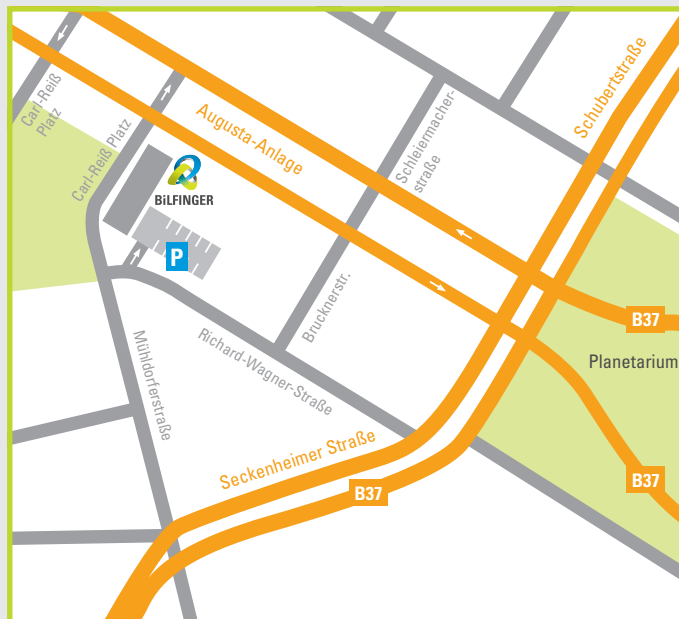

IHR WEG ZUR ZENTRALE DER BILFINGER SE MANNHEIM

Bilfinger SE

Carl-Reiß-Platz 1-5, 68165 Mannheim, Deutschland
Telefon +49 621 459-0, Fax +49 621 459-2366
info@bilfinger.com, www.bilfinger.com